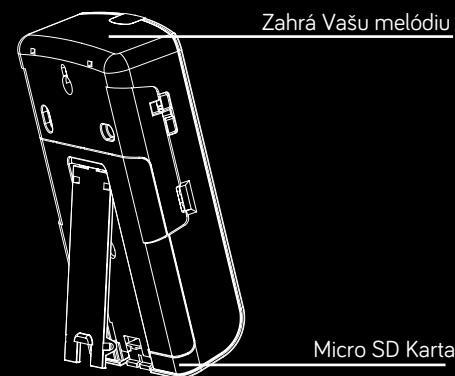

Zahrá Vašu melódiu

Micro SD Karta

- ☑ zahrá Vašu obľúbenú melódiu
- ☑ brilantný HiFi zvuk
- ☑ optická signalizácia
- ☑ multi-paging
- ☑ pôsobivý/príťažlivý dizajn
- ☑ lesklý povrch
- ☑ vrátane softvéru