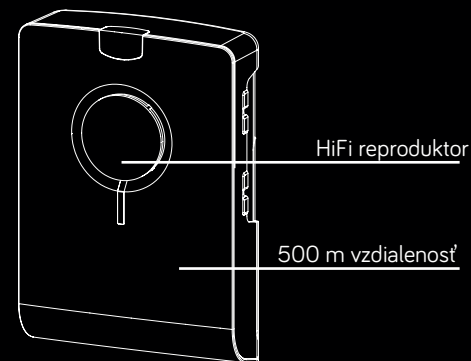

bud' jedinečný...

((ECHO))

HiFi gong zahrá Vašu
vlastnú melódiu

HiFi reproduktor

500 m vzdialenosť