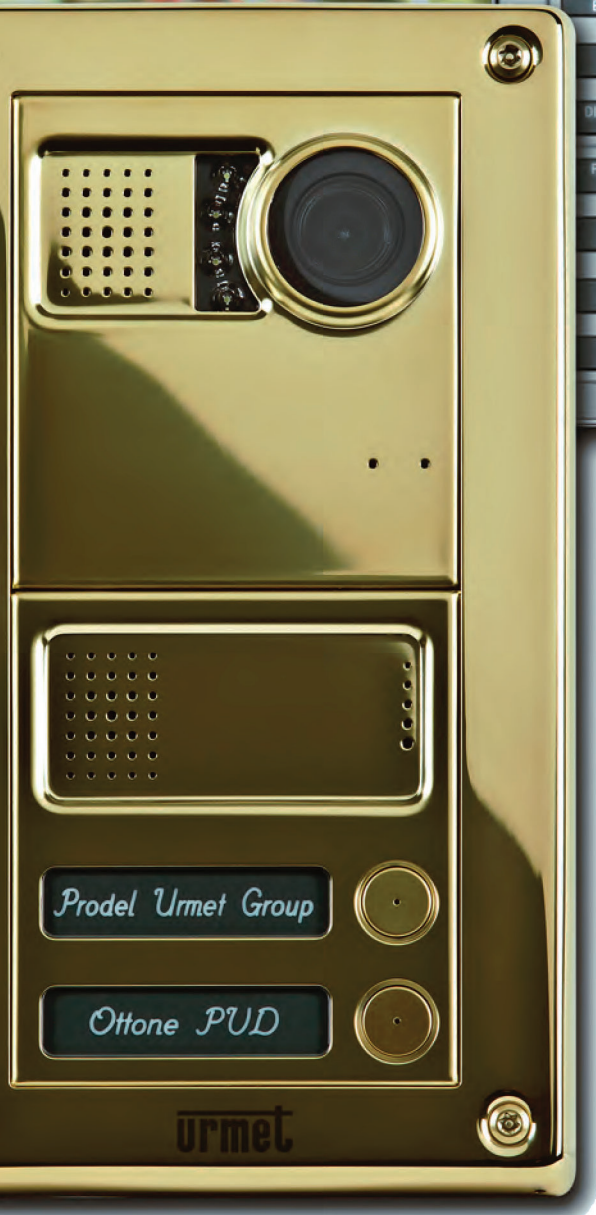

synthesi | steel | PVD

MOSADZ