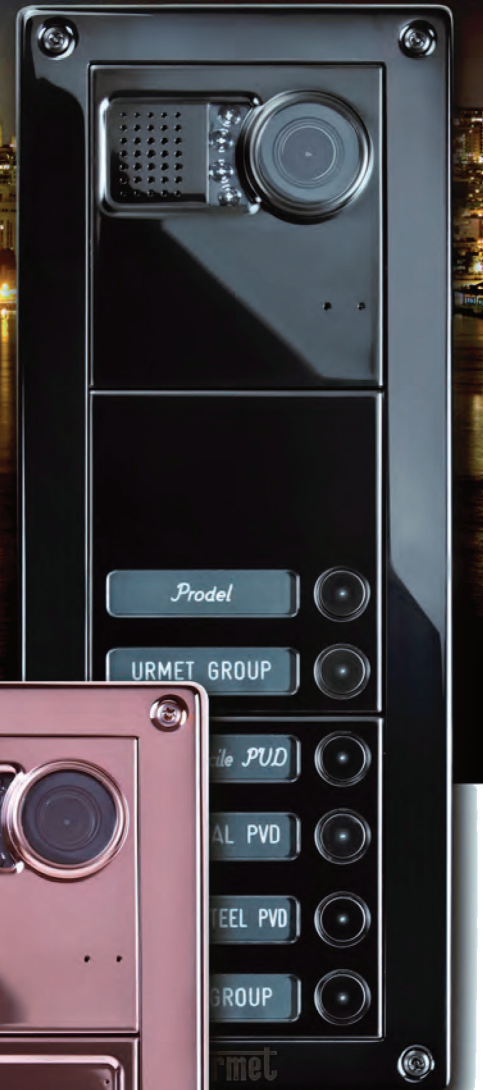

GUN METAL

PRODEL

URMET|GROUP

urmet
SLOVAK REPUBLIC